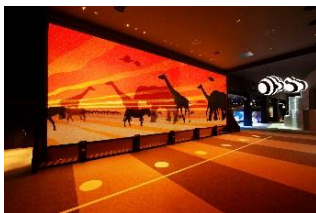

## オービィ横浜とは

「オービィ」は、革新的な技術力とアイデアでエンタテインメントの常識を塗り替えてきたセガと、過去50年以上にわたって地球上の生命の姿や自然の神秘を、圧倒的クオリティの映像で撮影してきたBBC Earthが手掛けた共同プロジェクトです。施設は、大自然の神秘を全身に感じることができる、まったく新しい形のミュージアムで、シアターとエンタテインメント・エキシビションを中心に構成されています。