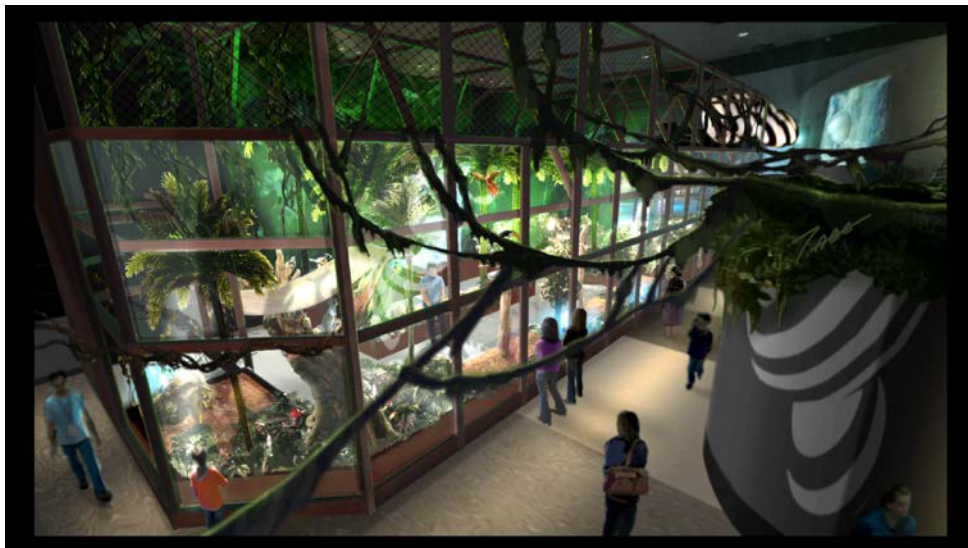

「Orbi Yokohama（オービ横浜）」は、大自然の神秘を全身で体感することができるまったく新しい形のミュージアムとして2013年に誕生し、開業以来、多くのお客様へ様々なネイチャー体験を提供し続けており、これまでに200万人を超えるお客さまにご来館いただいております。

今回のリニューアルにおけるコンセプトを「デジタルとリアルとの調和」とし、これまでの映像体験を中心とするコンテンツに加え、更なるネイチャー体験をご提供するため、動物たちと直接触れ合うことができるスペースの拡充を図るほか、期間催事スペースを設け、様々なライセンスやIPなどを積極的に採用することで、「映像やバーチャルでなければ体験できない価値」と「リアルなものしか得られない価値」を同時に提供してまいります。

Orbi Yokohama（オービ横浜） リニューアルイメージ

「Orbi Yokohama（オービ横浜）」は今後も大自然の神秘を全身に感じ、臨場感あふれる体験を楽しめる新しい形のエンタテインメント型ミュージアムとして、多くの皆様に感動体験をお届けできるよう努めてまいります。

リニューアル期間 : 2018年2月16日(金)～3月31日(土) (予定)

リニューアルオープン : 2018年4月1日(日) 9:00